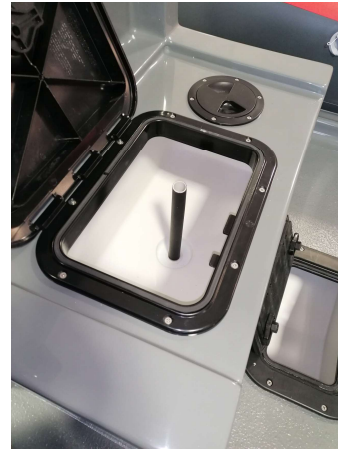

Kit vasca del vivo per poggiareni con seduta posteriore (OPT-M05MY21)