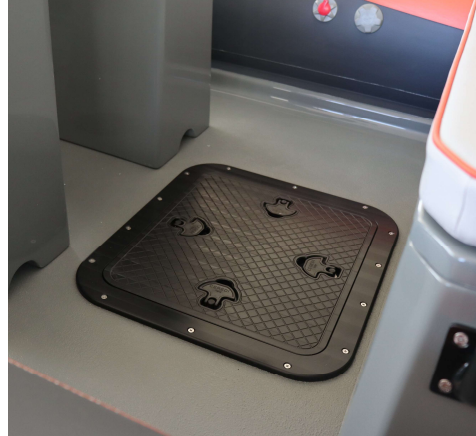

Sportello in acetalia 51x46 per gavone a terra