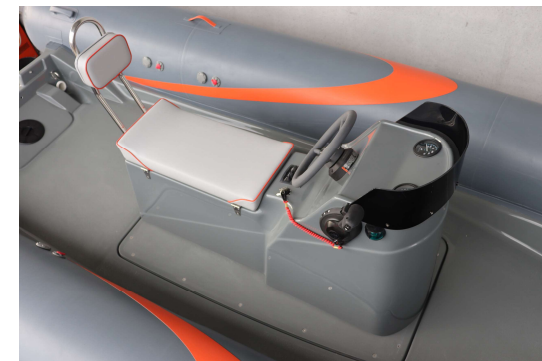

Consolle Sailing School

Poggiareni inox (OPT-S03CMY21)

Poggiareni vetroresina (OPT-S03BMY21)

Poggiareni vtr con seduta posteriore (OPT-S03AMY21)

Jockey seat JS 100 (OPT-S18MY21)

Musone piccolo in vetroresina (OPT-S03AMY21)